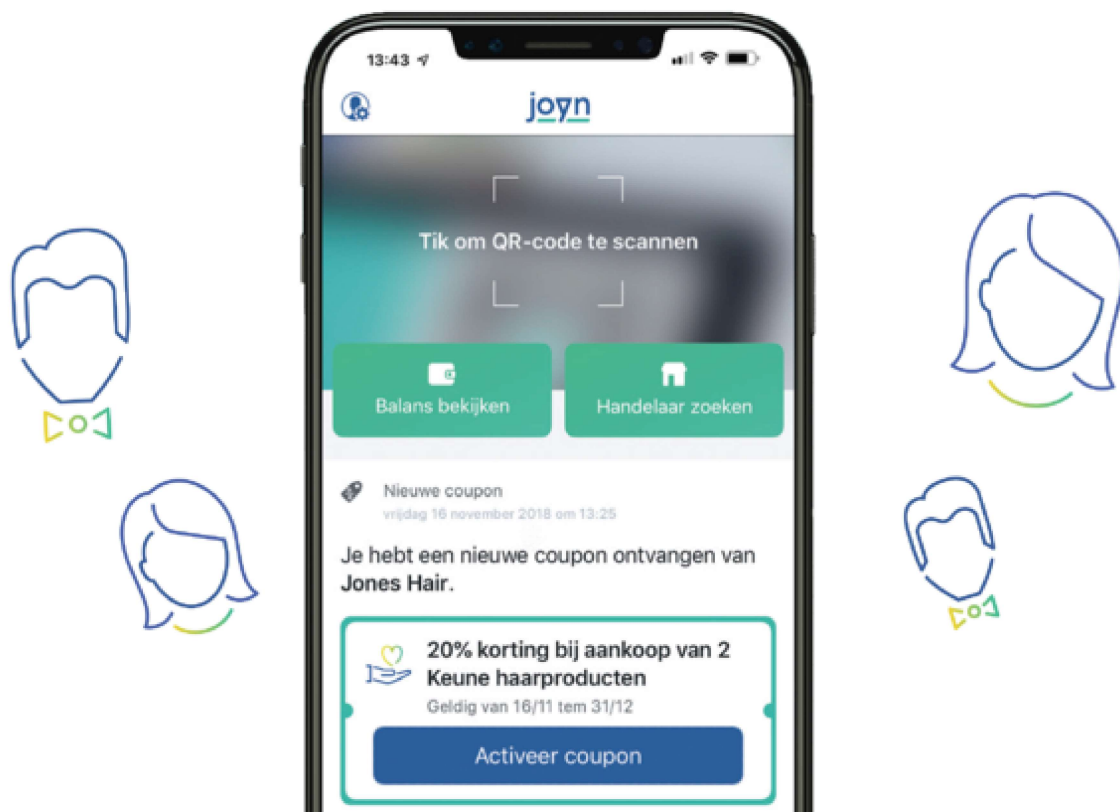

We verenigen hen met zo'n 2 miljoen klanten. Zij zoeken de leuke adresjes in de buurt en ontdekken je stad of gemeente dankzij de Joyn-app op een heel nieuwe manier.

Dichtbij wonen, winkelen,... was nog nooit zo leuk. Samen met Joyn maak je jouw stad of gemeente een buurt vol beleving.

Ontdek alle oplossingen

Inwoners / consumenten

Winkelen in de buurt wordt net dat tikkeltje leuker.

- Weg met een dikke portefeuille vol met kaarten! Joyn is 1 fysieke kaart of digitale app (Android & Apple) om te sparen voor unieke voordelen bij meerdere handelaars
- Via de app ontdekken consumenten handelaars in de buurt
- Consumenten krijgen leuke extra's op hun verjaardag van de lokale handelaars
- Consumenten kunnen deelnemen aan leuke stedelijke wedstrijden door lokaal te winkelen